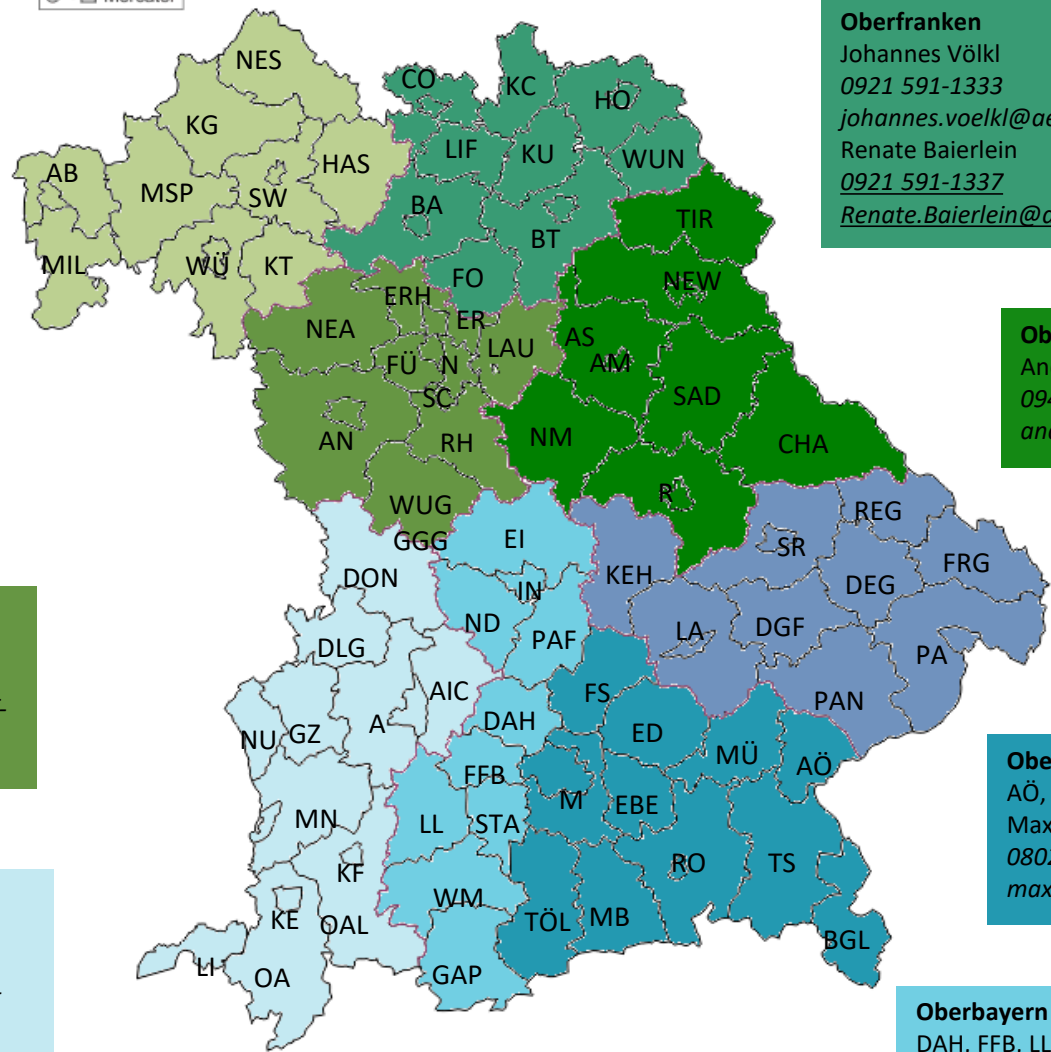

Neuausrichtung der Landwirtschaftsverwaltung

→ Mercator

Unterfranken
Katharina Paskuy
09321 3009-1394
katharina.paskuy@aelf-kw.bayern.de
Christine Reuter-Gottert
09321 3009-1393
christine.reuter-gottert@aelf-kw.bayern.de
Wolfgang Thomann
09321 3009-1393
Wolfgang.Thomann@aelf-kw.bayern.de

Mittelfranken
Anton Hofmann
0981 8908-2114
anton.hofmann@aelf-an.bayern.de

Schwaben
Georg Zettler
08272 8006-2167
georg.zettler@aelf-nw.bayern.de

Oberfranken
Johannes Völkl
0921 591-1333
johannes.voelkl@aelf-bm.bayern.de
Renate Baierlein
0921 591-1337
Renate.Baierlein@aelf-bm.bayern.de

Oberpfalz
Andreas Kosel
09433 896-2132
andreas.kosel@aelf-rs.bayern.de

Niederbayern
Werner Hofmann
0871 603-1320
werner.hofmann@aelf-al.bayern.de

Oberbayern (Landkreise FS, ED, MÜ, AÖ, M, EBE, TÖL, MB, RO, TS, BGL)
Max Wagenpfeil
08024 46039-1132
max.wagenpfeil@aelf-hk.bayern.de

Oberbayern (Landkreise EI, IN, ND, PAF, DAH, FFB, LL, STA, WM, GAP)
Marie-Theres Maurer
08024 46039-1133
marie-theres.maurer@aelf-hk.bayern.de